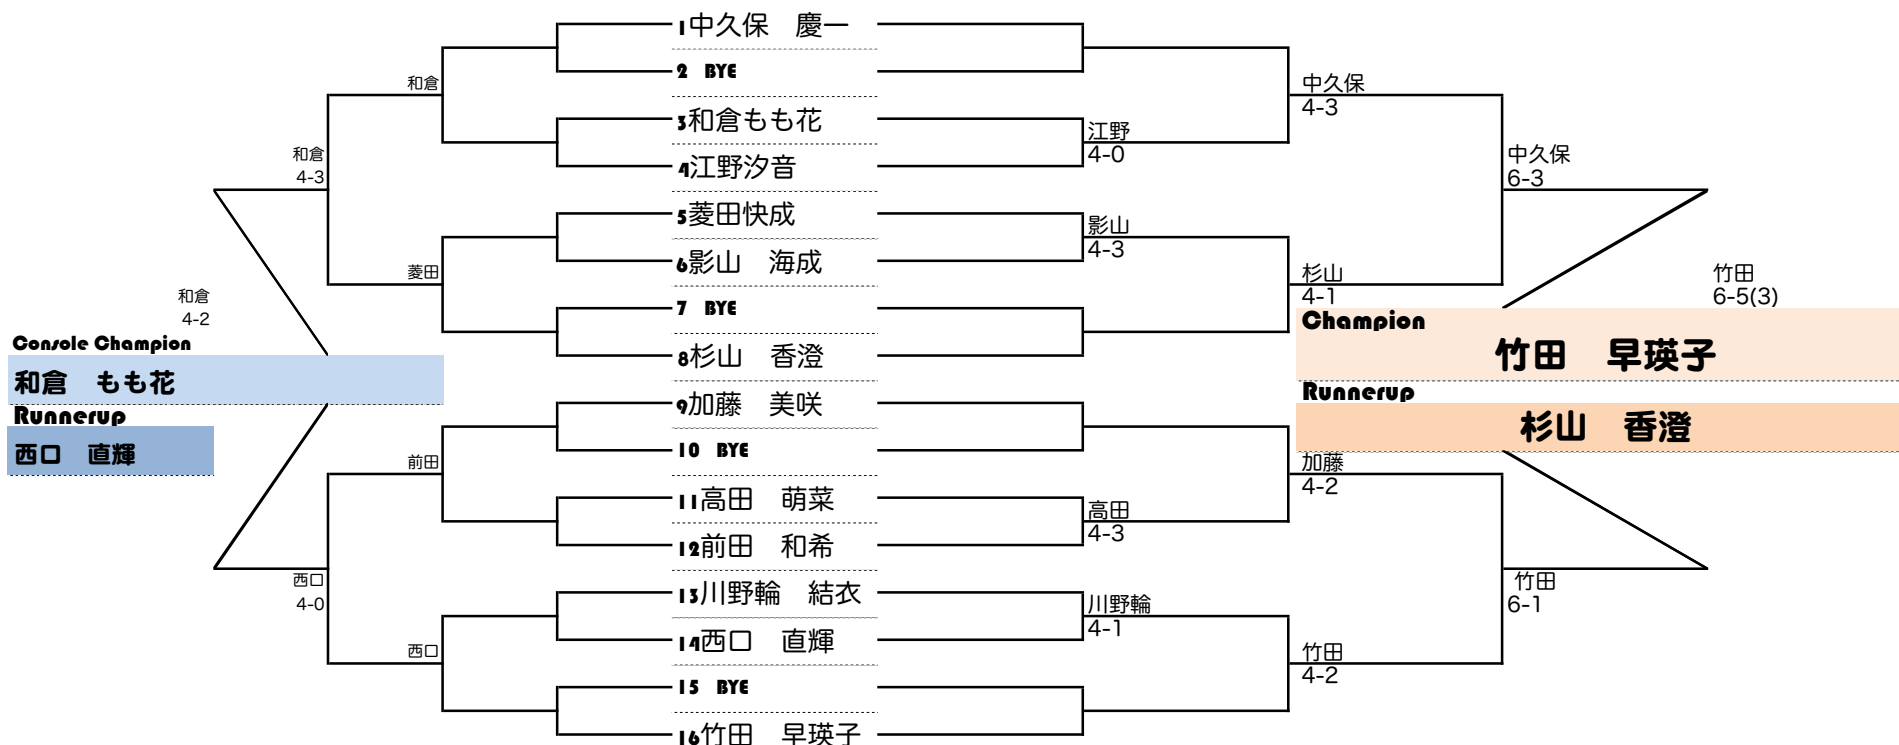

東和公寓

Console

SITA
SHANGHAI INTERNATIONAL
TENNIS ACADEMY

Towa Cup 2015 Summer Shanghai

Dolphin class Singles

Shanghai.CHN

19 July 2015

Hard

Main draw

Champion
竹田 早瑛子

Runnerup
杉山 香澄

3rd
中久保 慶一

4th
加藤 美咲